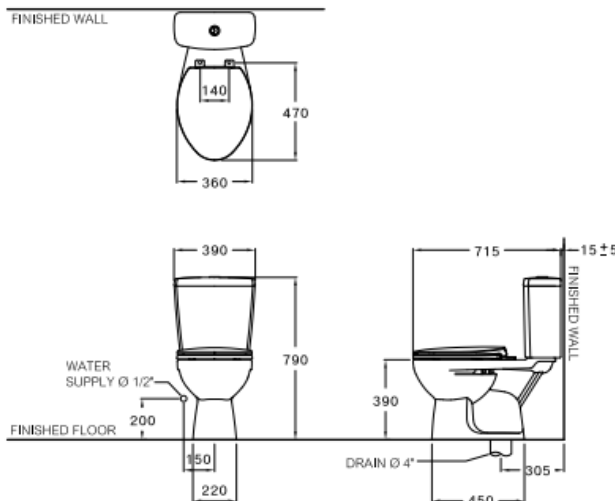

**ลักษณะสินค้า**

- มาตรฐาน : มอก. 792-2554
- โถสุขภัณฑ์ : สองชั้น
- ขนาด : 390 x 715 x 790 มม.
- ลักษณะของโถ : อีลอนเกต
- ท่อน้ำทิ้ง : ลงพื้น ระยะ 305 มม.
- ระบบการชำระล้าง : วอช ดาวน์
- ใช้น้ำ : 3/4.5 ลิตร

**Selling Point**

- Beautiful design concealing the trap, easier to clean.
- Two choices for saving water, 3 liters or 4.5 liters. (Save 12.5% more, when compared with 3/6 liters)
- More comfortable with long toilet seat, elongated shape.
- Soft closed toilet seat, which protects seat crashing.

**Product descriptions**

- Standard : TIS 792 - 2554
- Water Closet : Two Piece Toilet
- Size : 390 x 715 x 790 mm.
- Bowl Shape : Elongated
- Outlet : S-Trap , rough-in 305 mm.
- Flush System : Wash Down
- Water Consumption : 3/4.5 Liters

| Dimension ware  | Dimension pack. | Unit |
|-----------------|-----------------|------|
| 390 x 715 x 790 | 450 X 940 X 445 | mm.  |
| Net whight      | Gross whight    | Unit |
| 31.29           | 44.00           | kg.  |